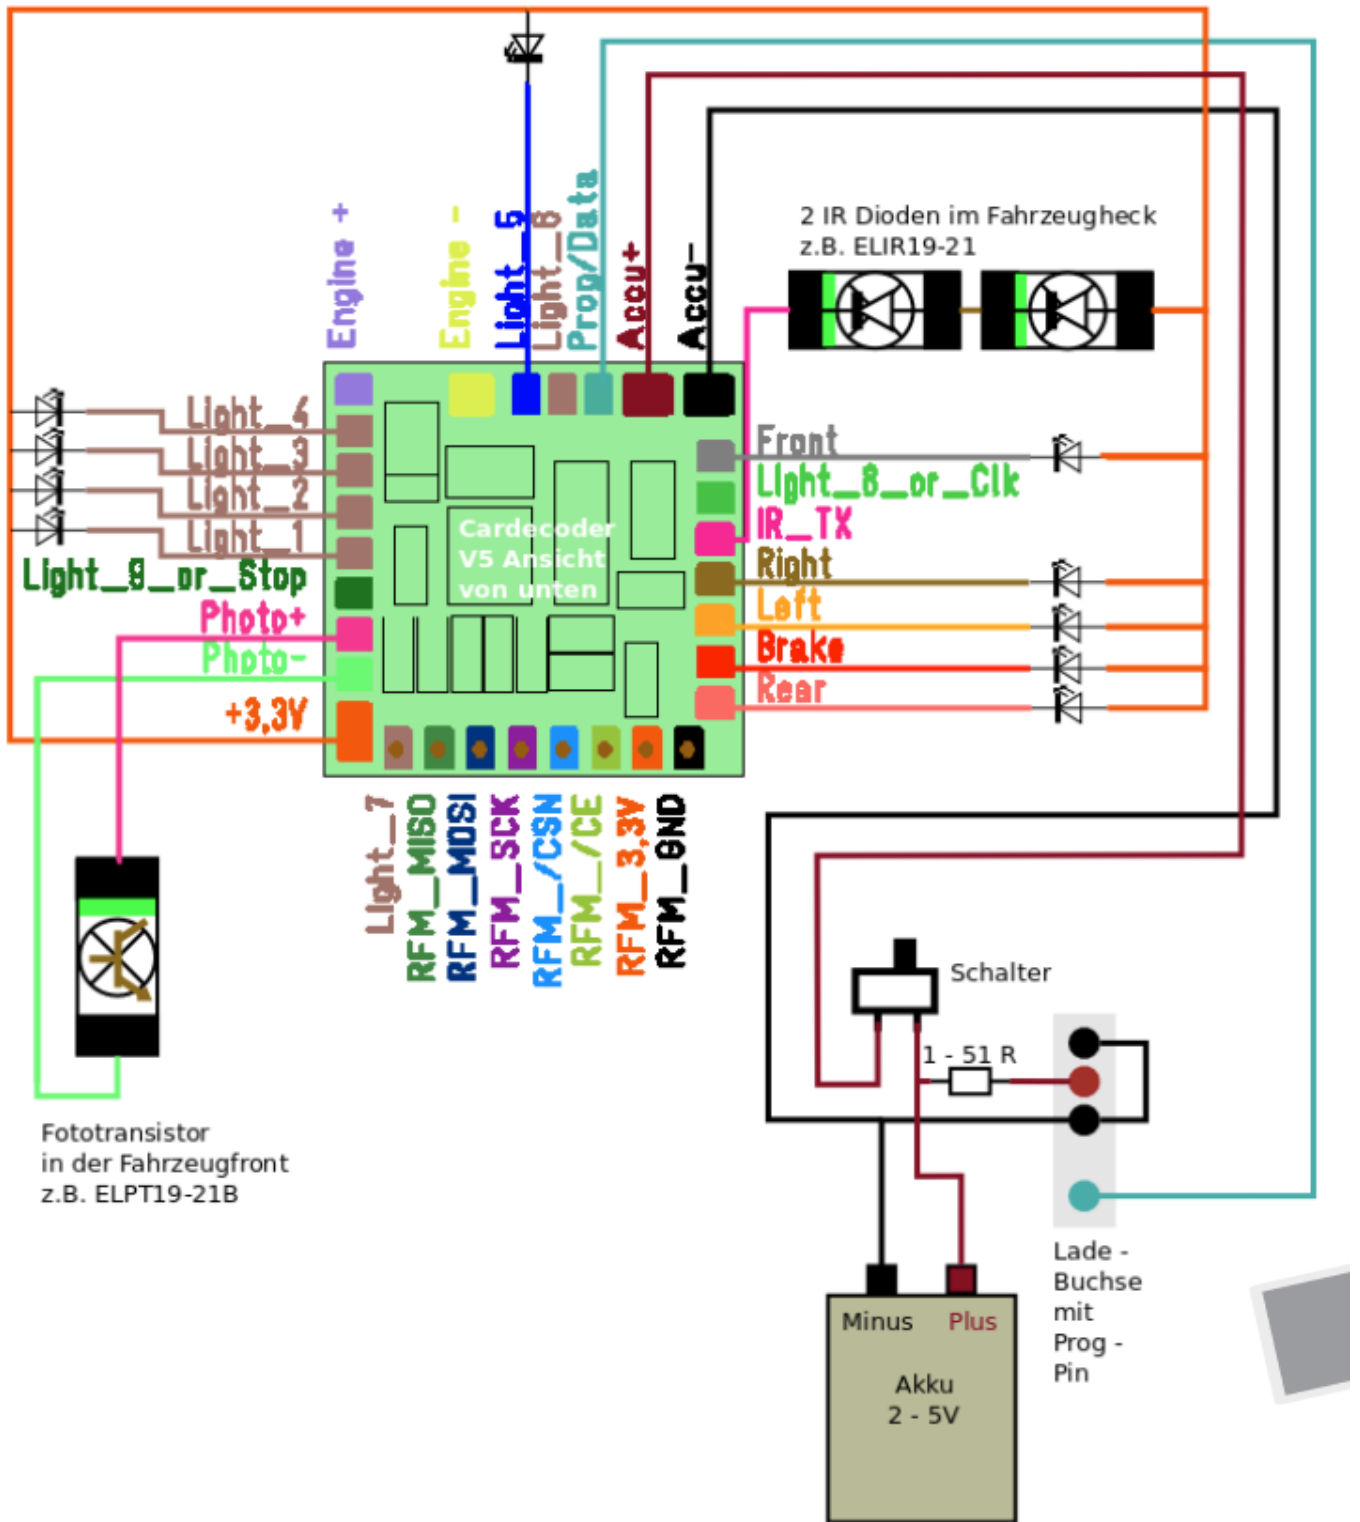

OpenCar Decoder "Trailer" V5

Anschlussschema

Der Schaltplan zeigt die mögliche Anschlussvariante für einen Anhänger bzw. Auflieger.

[Akku](#), [OpenCar](#), [Car-System](#), [Carsystem](#), [Decoder](#)

From:

<https://wiki.modellbahn-anlage.de/> - **Wiki der Modellbahn-Anlage.de**

Permanent link:

<https://wiki.modellbahn-anlage.de/car/decoder-anhaenger-5>

Last update: **22.08.2023 11:01**