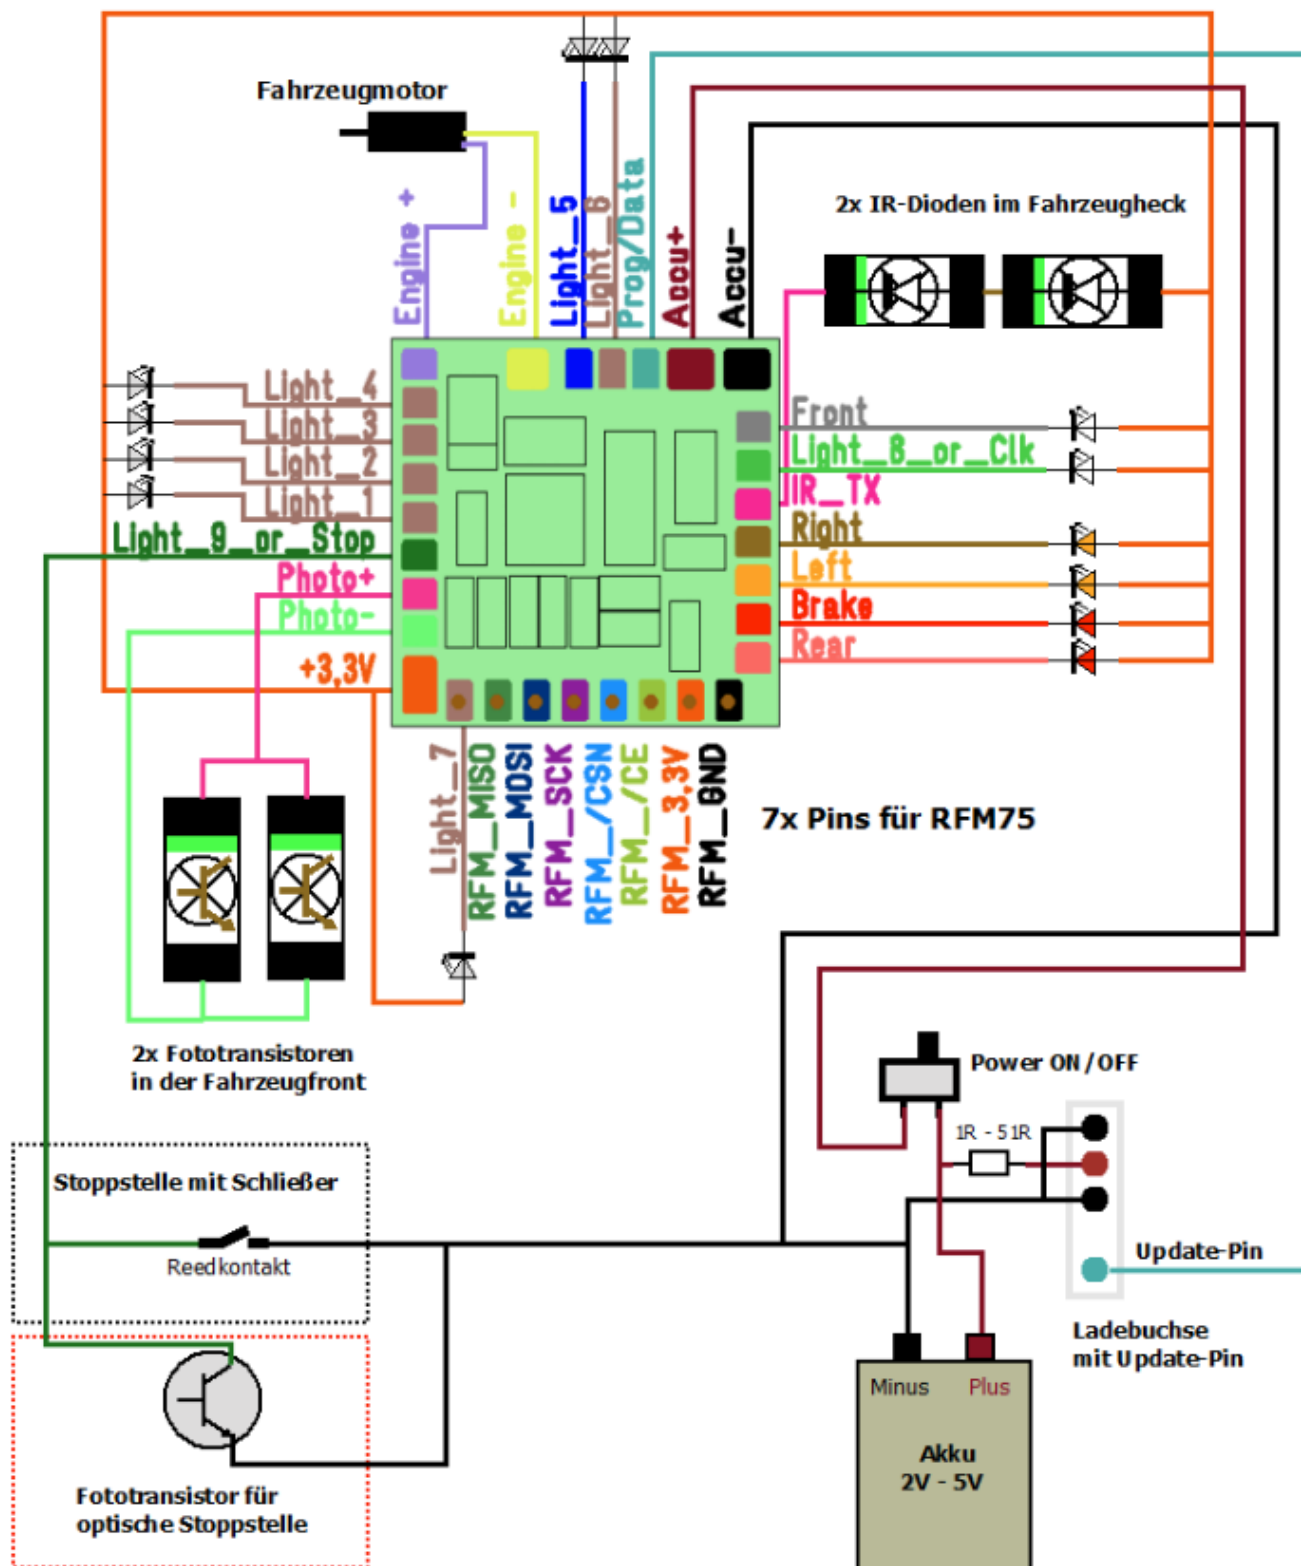

OpenCar Decoder Version 5

Anschlussschema

Der Schaltplan zeigt die mögliche Anschlussvariante für ein Fahrzeug bzw. Zugmaschine.

Anschluss des Decoders OpenCar Version 5

Doku Hersteller

Doku OpenCar vom Hersteller

[Akku](#), [OpenCar](#), [Car-System](#), [Carsystem](#), [Decoder](#)

From:

<https://wiki.modellbahn-anlage.de/> - **Wiki der Modellbahn-Anlage.de**

Permanent link:

<https://wiki.modellbahn-anlage.de/car/decoder-version-5>