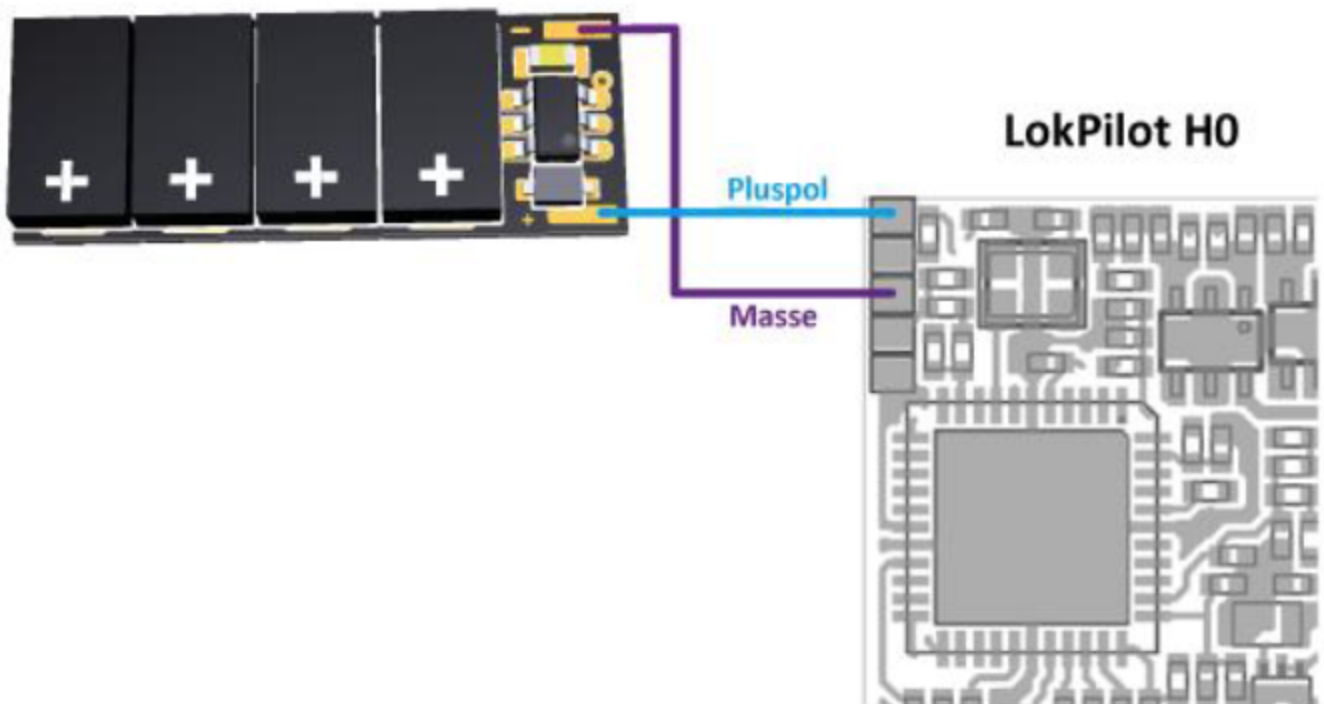

Powerpack von Fichtelbahn

Abschluss ESU Lokpilot5/Loksound 5

Anschluss des Powerpack von Fichtelbahn an einen ESU Lokpilot

Anschluss ESU Lokpilot3/Loksound 3

Anschluss des Powerpack von Fichtelbahn an einen ESU Lokpilot

From:

<https://wiki.modellbahn-anlage.de/> - **Wiki der Modellbahn-Anlage.de**

Permanent link:

<https://wiki.modellbahn-anlage.de/decoder/powerpack/fichtelbahn>

Last update: **03.05.2024 11:08**