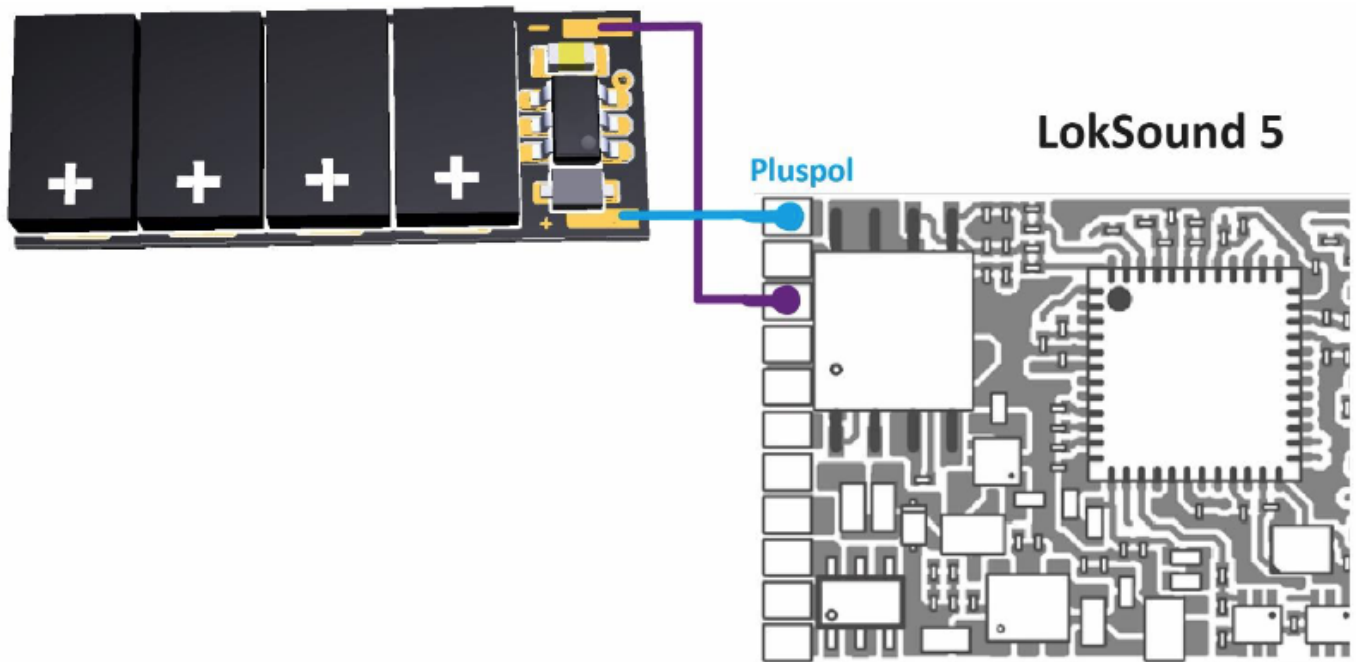

Powerpack von Fichtelbahn

Abschluss ESU Lokpilot5/Loksound 5

Anschluss des Powerpack von Fichtelbahn an einen ESU Lokpilot

Anschluss ESU Lokpilot3/Loksound 3

Anschluss des Powerpack von Fichtelbahn an einen ESU Lokpilot

From:

<https://wiki.modellbahn-anlage.de/> - **Wiki der Modellbahn-Anlage.de**

Permanent link:

<https://wiki.modellbahn-anlage.de/decoder/powerpack/fichtelbahn>

Last update: **03.05.2024 11:08**