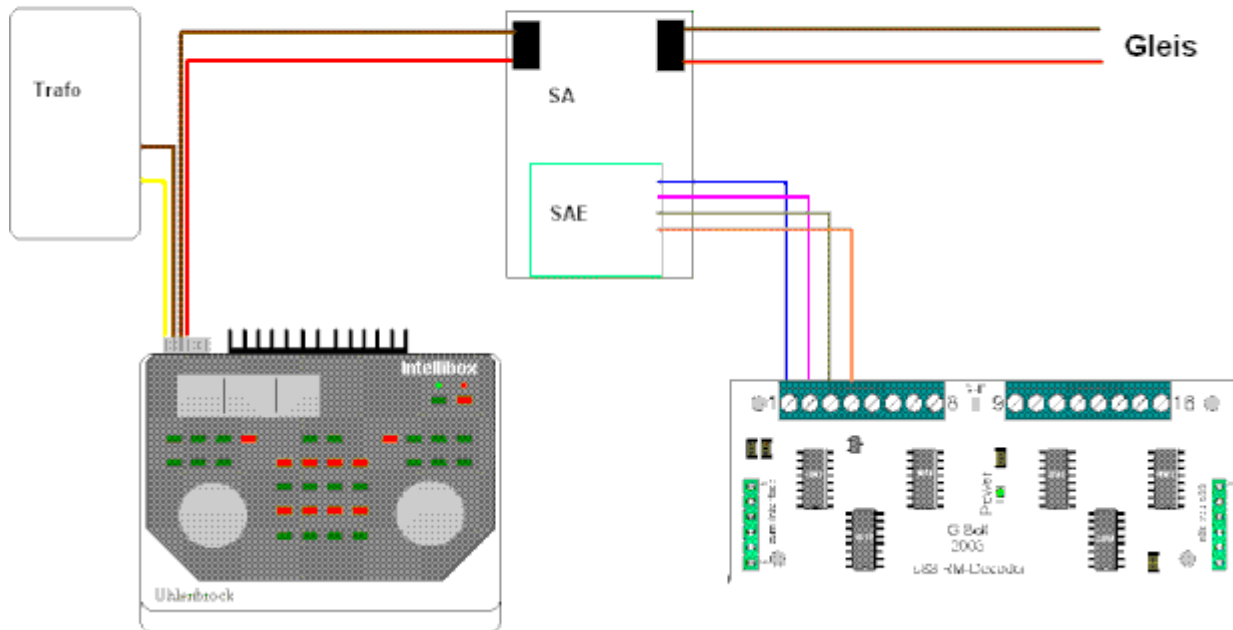

# SAE Stromanzeigen Encoder von BMBTechnik

Grundlage: <https://www.bmbtechnik.de/sonstiges/stromanzeigen-sa2-5/>

Link: <https://www.bmbtechnik.de/sonstiges/sae/>

From:

<https://wiki.modellbahn-anlage.de/> - Wiki der Modellbahn-Anlage.de

Permanent link:

<https://wiki.modellbahn-anlage.de/decoder/sae-stromanzeigen-encoder>

Last update: **09.09.2024 13:23**