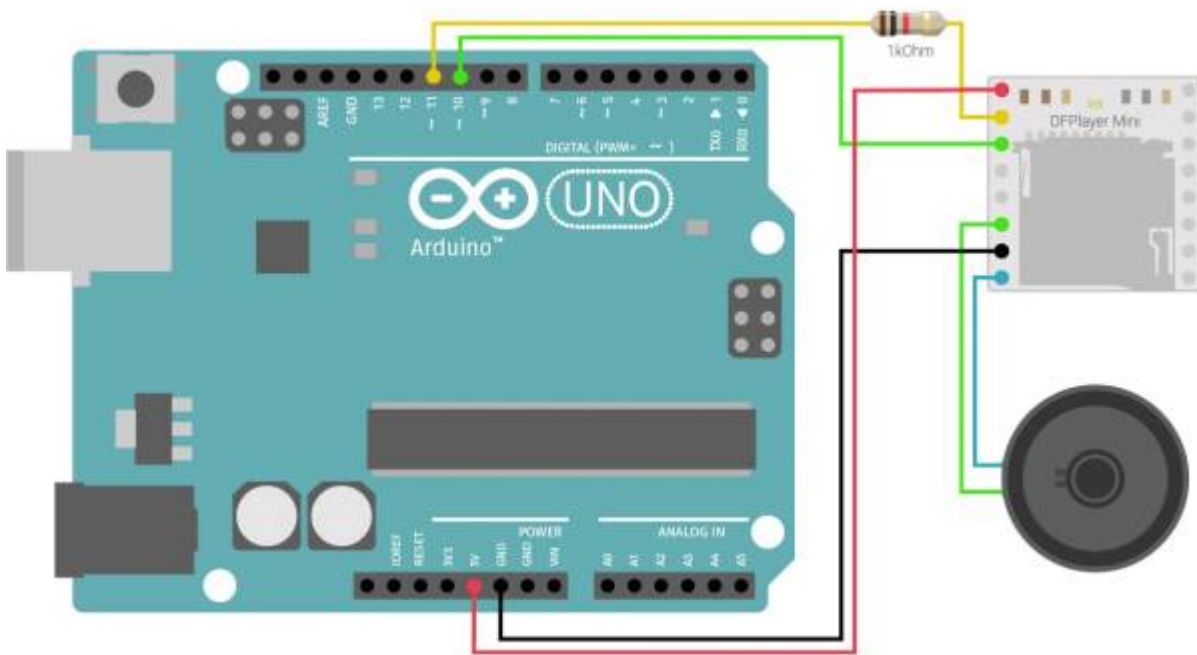

# MP3 am Arduino

From:  
<https://wiki.modellbahn-anlage.de/> - Wiki der Modellbahn-Anlage.de

Permanent link:  
<https://wiki.modellbahn-anlage.de/elektronik/arduino/arduino-mp3>

Last update: **07.05.2025 15:05**