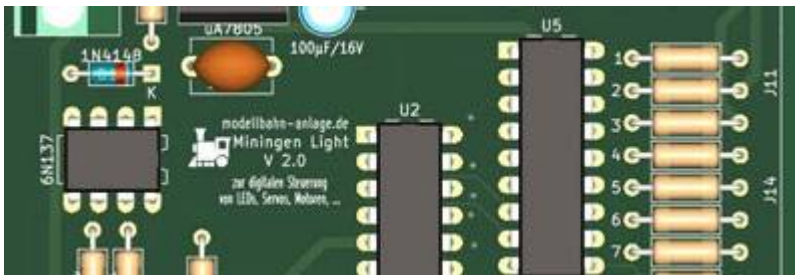

- [Doku unserer Einstellungen im TrainController Railroad & Co.](#)

Car-System

- [Car-System](#)

Elektronik

- [Elektronik](#)
- [Rückmelder](#)
- [Druckknopf](#)
- [Alles rund um die Steuer-PCs](#)

Decoder und Loksound