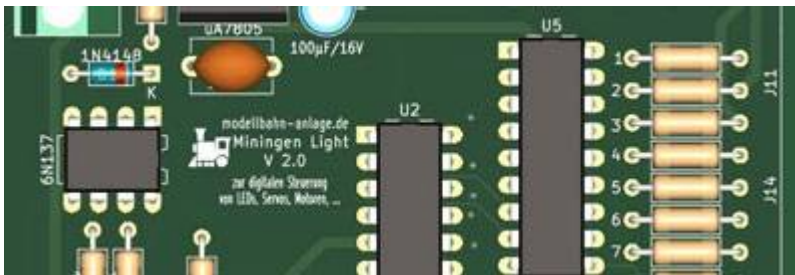

Der [Index](#) liefert ein Stichwortverzeichnis...

[Fehlerliste auf der Modellbahn](#)
[Videos zum Thema Modellbahn](#)

TrainController Railroad & Co.

- [TrainController Railroad & Co.](#)
- [Betriebsstellen im TrainController](#)
- [+Street](#)
- [+SmartHand](#)
- [+Cargo](#)
- [TrainProgrammer](#)
- [+Net](#)
- [Doku unserer Einstellungen im TrainController Railroad & Co.](#)

Car-System

- [Car-System](#)

Elektronik

- [Elektronik](#)
- [Rückmelder](#)
- [Druckknopf](#)
- [Alles rund um die Steuer-PCs](#)

Decoder und Loksound

- [Decoder für Modellbahn](#)
- [Märklin Digital](#)

WinTrack