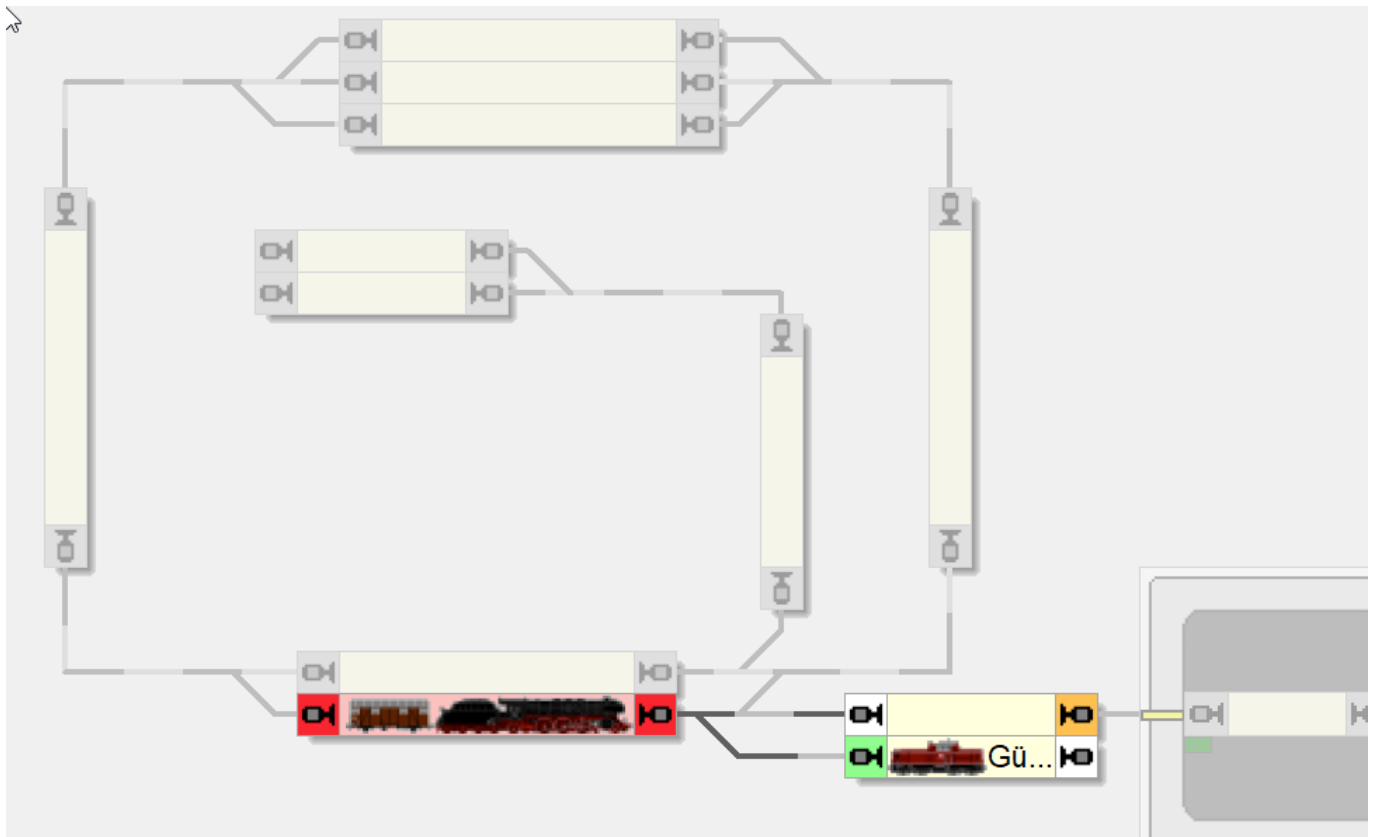

Betriebsstelle Lokwechsel

Betriebsstelle Lokwechsel

Video

[TrainController, Betriebsstellen, Lokwechsel](#)

From:
<https://wiki.modellbahn-anlage.de/> - **Wiki der Modellbahn-Anlage.de**

Permanent link:
<https://wiki.modellbahn-anlage.de/tc/betriebsstellen/lokwechsel?rev=1733691201>